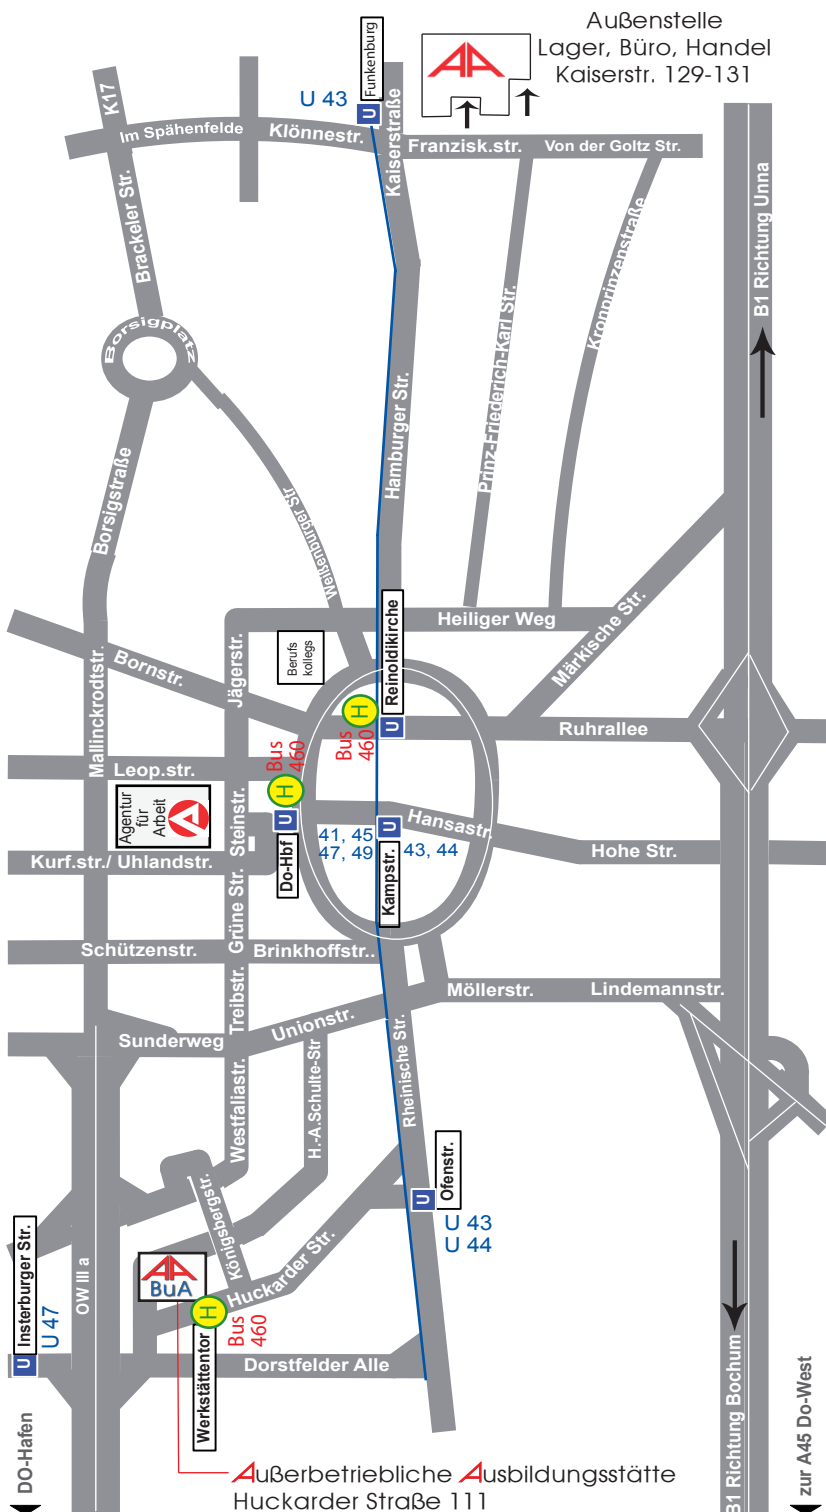

## zur Huckarder Straße:

Bus:

Bus Linie 460 Richtung „Kirchlinde“  
zwischen "Do-Hbf" und "Werkstättentor".

Abfahrtszeiten ab "Do-Hbf" um 06:23,  
06:43, 07:03, 07:23, 07:43, 08:03 Uhr.

Abfahrtszeiten ab "Werkstättentor" in  
Richtung "Hbf" und "Reinoldikirche":  
um 13:24, 13:44, 14:04 Uhr  
und weiter bis 17:44 Uhr alle 20 Minuten.

U-Bahn:

Mit der U 43 (Richtung „Dorstfeld“) oder  
U 44 (Richtung „Marten“) alle 5 Min. von  
„Kampstr“ bis zur Haltestelle „Ofenstr“,  
von dort ca. 10 Min. Fußweg.

Oder mit der U-Bahn Linie U 47  
(Richtung „Westerfilde“) alle 10 Min.  
vom „Hbf“ bis zur Haltestelle „Insterbur-  
ger Str“, von dort ca. 10 Min. Fußweg.

## zur Kaiserstraße:

Mit der U-Bahn Linie U 43 ab  
Kampstraße (Richtung „Brackel/ Wicke-  
de“, verkehrt alle 10 Min.) bis Haltestel-  
le "Funkenburg".

Ausstieg in Fahrtrichtung rechts, über  
die Fußgängerampel in die Franziska-  
nerstraße. Unser Gebäude ist das erste  
auf der linken Straßenseite.